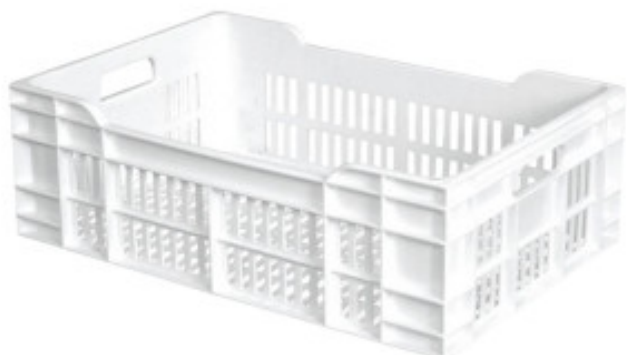

Crate 600 X 400 Slotted 40L White

GCG179621

Gilac

Product Features:

Length (mm) : 600

Depth (mm) : 400

Height (mm) : 200

Weight (kg) : 1,76

Subject : plastic

Color : white

Capacity (L) : 40

Type of Plastic : hdpe-high-density-polyethylene

Informations Logistiques :

Largeur : 400 mm

Profondeur : 600 mm

Hauteur : 200 mm