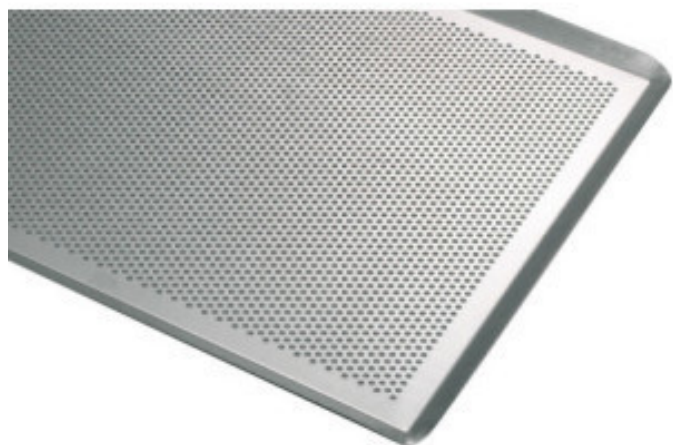

Placa de Pastelería en Aluminio Perforado - 600 x 400 mm

MR310612

Características del producto:

Perforé : si	Peso (kg) : 0,939	Materia : aluminio
País de fabricación : francia	Dimensiones de las placas / rejillas (mm) : 600-x-400	Color : acero-inoxidable
Espesor (mm) : 2		

Informations Logistiques :

Largeur : 410 mm	Profondeur : 600 mm	Hauteur : 20 mm
------------------	---------------------	-----------------