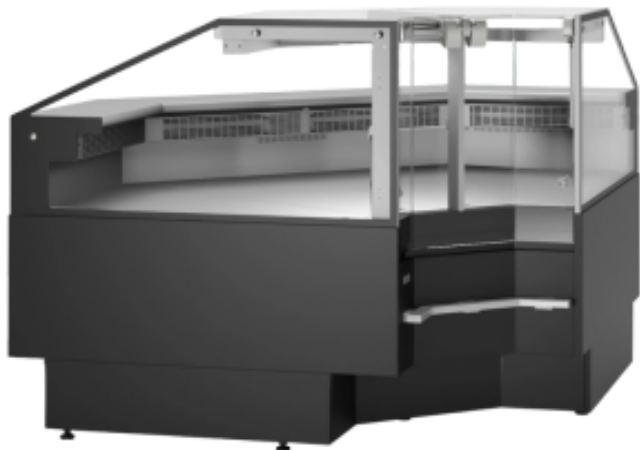

Mostrador Refrigerado con Módulo de esquina a 90° - 345 L TDSOCA90INTB

TEFCOLD 

Características del producto:

Alimentación : 220-240-v	Volumen (L) : 345	Temperatura mínima (°C) : 0
Temperatura Máxima (°C) : 4	Acabado Exterior : negro	Profundidad (mm) : 1120
Altura (mm) : 1190	Peso (kg) : 235	Potencia (W) : 315
Materia : inoxidable	Iluminación interior : si	Color : negro
Tipo de Frío : ventile	Termostato : si	Temperatura ambiente de uso máxima (°C) : 25c
Clase climática : 3	Gas refrigerante de serie : r290	

Informations Logistiques :

Largeur : 1500 mm	Profondeur : 1450 mm	Hauteur : 1400 mm
-------------------	----------------------	-------------------