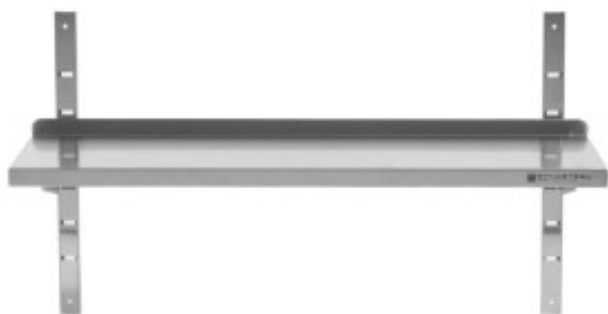

Estante de Pared en Acero Inoxidable - L 1500 x P 400 mm

DLWS154

Características del producto:

Longitud (mm) : 1500

Profundidad (mm) : 400

Altura (mm) : 658

Peso (kg) : 10

Materia : inoxidable

Color : acero-inoxidable

Respaldo : con-respaldo

Informations Logistiques :

Largeur : 1530 mm

Profondeur : 480 mm

Hauteur : 80 mm