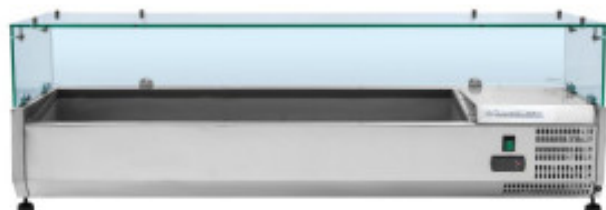

Saladette Refrigerada para Colocar con Vidrio - 6 x GN

1/4

DLVRX1400/330

Características del producto:

Alimentación : 220-v	Temperatura mínima (°C) : 2	Temperatura Máxima (°C) : 10
Longitud (mm) : 1400	Profundidad (mm) : 335	Altura (mm) : 435
Peso (kg) : 49	Potencia (W) : 145	Materia : inoxidable
Bac : 6	Tamaño GN : gn-1-4	Tipo de Frío : estatico
Decibelios : 65	Tipo de tapa : vaso	

Informations Logistiques :

Largeur : 1470 mm	Profondeur : 410 mm	Hauteur : 430 mm
-------------------	---------------------	------------------