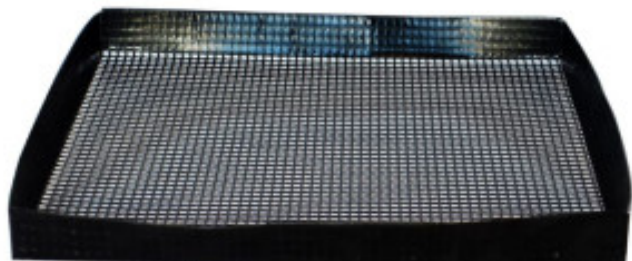

Cesta de Teflón Perforada 2 piezas - L 280 x P 280 mm

MFMYCHA428

mychef.

Características del producto:

Longitud (mm) : 280

Profundidad (mm) : 280

Altura (mm) : 25

Materia : teflon

Tipo de accesorios : placa

Informations Logistiques :

Largeur : 0 mm

Profondeur : 0 mm

Hauteur : 0 mm