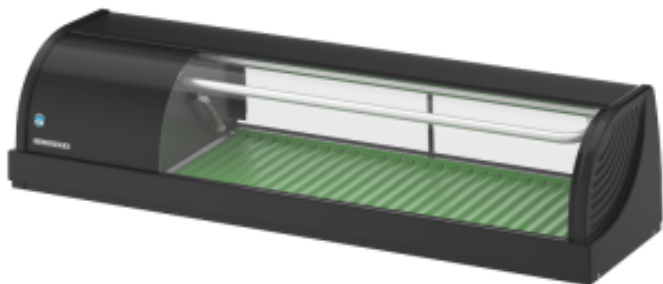

Vitrina de Sushi - 120 cm - Motor a la Izquierda - Reacondicionada HIHNC120BELBRE

HOSHIZAKI

Características del producto:

Alimentación : 230-v	Volumen (L) : 42	Temperatura mínima (°C) : 1
Temperatura Máxima (°C) : 4	Acabado Exterior : lacado-negro	Longitud (mm) : 1200
Profundidad (mm) : 345	Altura (mm) : 270	Peso (kg) : 30
Potencia (W) : 150	Materia : acero	Color : negro
Capacidad (L) : 42	tipo-de-reacondicionado : como-nuevo	

Informations Logistiques :

Largeur : 1280 mm	Profondeur : 410 mm	Hauteur : 500 mm
-------------------	---------------------	------------------