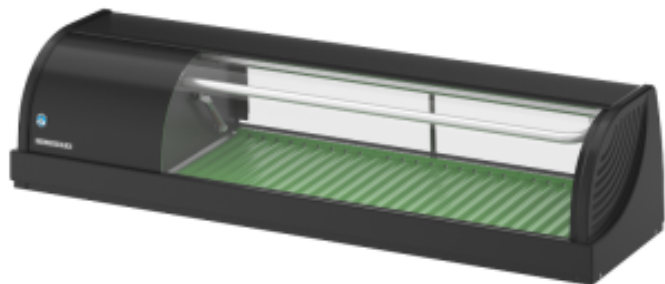

Vitrina de Sushi - 120 cm - Motor a la Izquierda - Reacondicionada HIHNC120BELBRE

HOSHIZAKI

Características del producto:

Alimentación : 230-v	Volumen (L) : 42	Temperatura mínima (°C) : 1
Temperatura Máxima (°C) : 4	Acabado Exterior : lacado-negro	Longitud (mm) : 1200
Profundidad (mm) : 345	Altura (mm) : 270	Peso (kg) : 30
Materia : acero	Potencia (W) : 150	Color : negro
Capacidad (L) : 42	tipo-de-reacondicionado : como-nuevo	

Informations Logistiques :

Largeur : 1280 mm	Profondeur : 410 mm	Hauteur : 500 mm
-------------------	---------------------	------------------