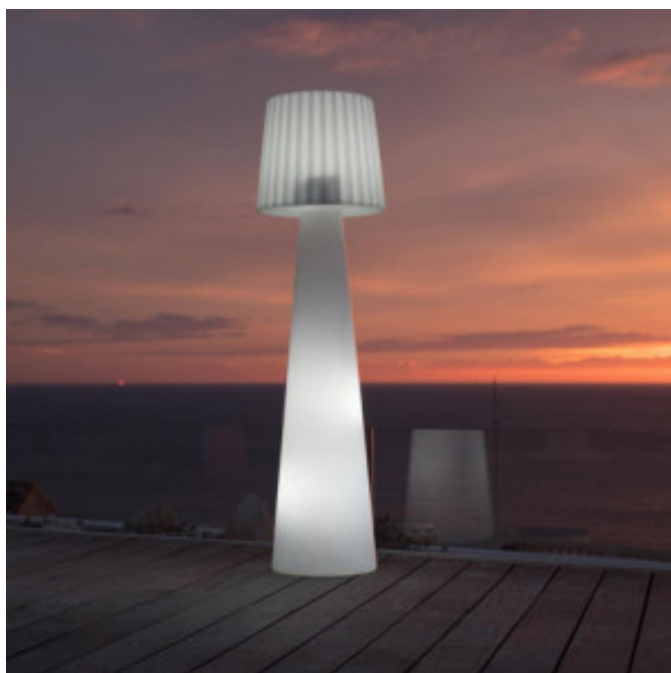

# Lámpara de pie con cable - Lady Blanco 110 cm

LYLADYW110

**Lumisky**  
your personal light designer

## Características del producto:

Altura (mm) : 1100

Color : blanco

Diámetro (mm) : 260

Índice de protección (IP) : ip44

Dominio de uso : interior-y-exterior

Tipo de lámpara : filaire

Lámpara : lampara-de-pie

lumens : 250

luminosidad : blanco-frio