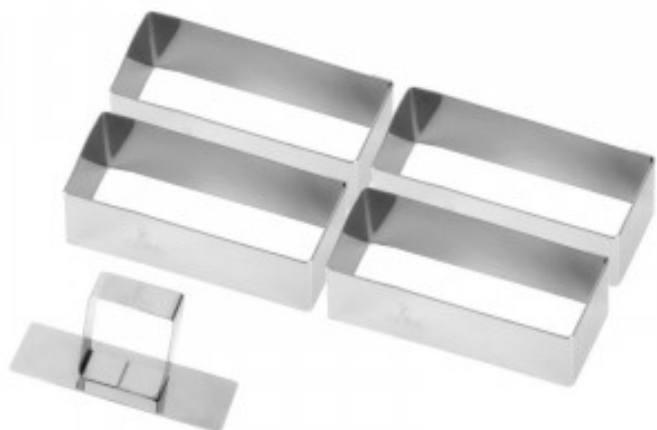

Marco de Pastelería Rectangular de Acero Inoxidable con Empujador - 90 x 30 mm - Lote de 4

TR881780

Características del producto:

Perforé : no	Anchura (mm) : 135	Longitud (mm) : 125
Profundidad (mm) : 135	Altura (mm) : 35	Peso (kg) : 0.25
Materia : inoxidable	País de fabricación : francia	Pasar por el lavavajillas : si
Pasar por el microondas : no	Pasar por el horno : si	Forma : rectangulo
tipo-de-molde : otro-pastel		

Informations Logistiques :

Largeur : 120 mm	Profondeur : 170 mm	Hauteur : 50 mm
------------------	---------------------	-----------------