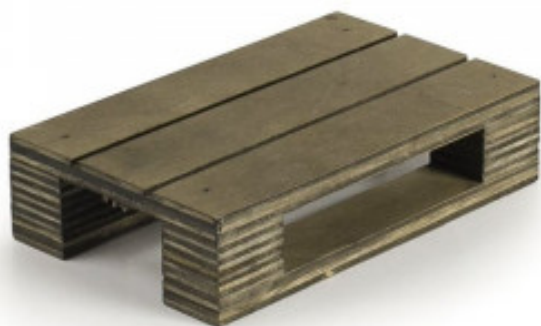

Mini Paleta de Presentación de Madera - 13 x 8 cm

LR61060

The logo for Lacor, featuring a red curved line above the word "Lacor" in a bold, black, sans-serif font.

Características del producto:

Longitud (mm) : 130

Profundidad (mm) : 80

Altura (mm) : 30

Peso (kg) : 0.18

Materia : bebe

Informations Logistiques :

Largeur : 80 mm

Profondeur : 130 mm

Hauteur : 30 mm