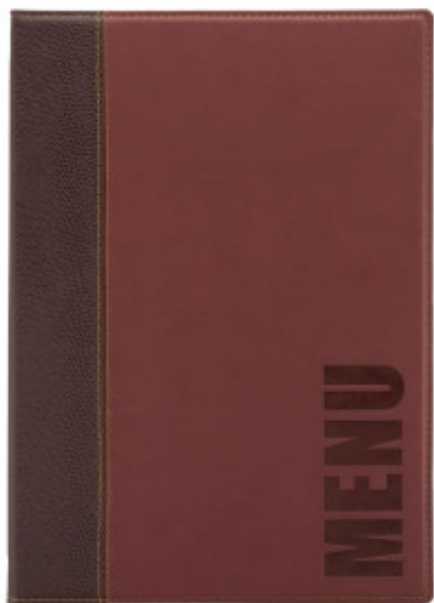

Menú de protección contemporáneo A4 rojo oscuro GEH717

Securit®

Características del producto:

Anchura (mm) : 245

Profundidad (mm) : 5

Altura (mm) : 339

Peso (kg) : 0.34

Materia : cuero

Color : rojo

Formato : a4

Informations Logistiques :

Largeur : 0 mm

Profondeur : 0 mm

Hauteur : 0 mm