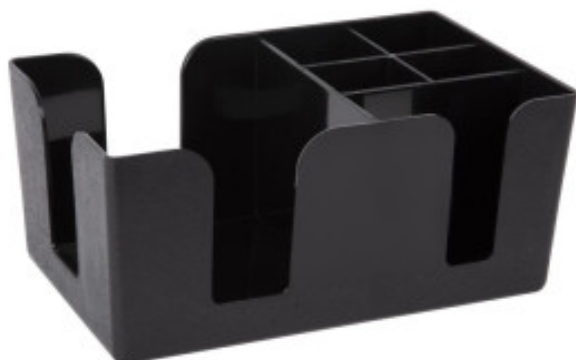

Expositor de Bar 3 Compartimentos Negro

GEF980

OLYMPIA
Kristallon

Características del producto:

Anchura (mm) : 240

Profundidad (mm) : 150

Altura (mm) : 105

Peso (kg) : 0.42

Materia : plastico

Color : negro

Informations Logistiques :

Largeur : 250 mm

Profondeur : 150 mm

Hauteur : 110 mm