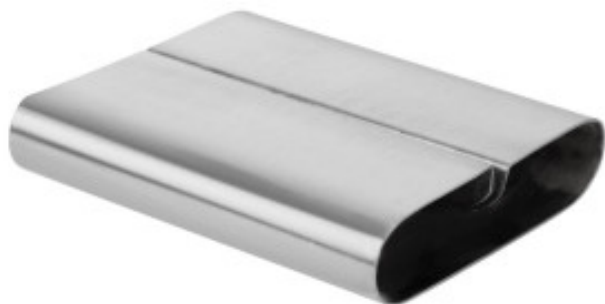

Porta menú A5 de acero inoxidable

GEF778

OLYMPIA

Características del producto:

Anchura (mm) : 80

Profundidad (mm) : 78

Altura (mm) : 18

Peso (kg) : 0.01

Materia : inoxidable

Color : acero-inoxidable

Formato : a5

Informations Logistiques :

Largeur : 80 mm

Profondeur : 80 mm

Hauteur : 20 mm