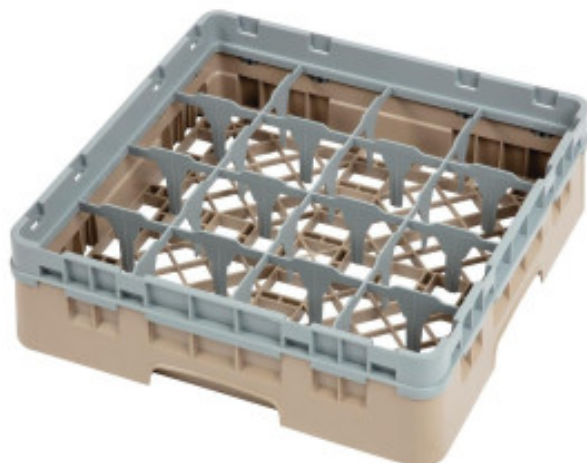

# Soporte para copas 16 copas - L 500 x P 500 mm

GEDW550

# CAMBRO®

## Características del producto:

Longitud (mm) : 500

Profundidad (mm) : 500

Altura (mm) : 143

Peso (kg) : 2.48

Materia : plastico

Tipo de plástico : pp-polipropileno

tipo-de-vajilla : vasos

## Informations Logistiques :

Largeur : 490 mm

Profondeur : 490 mm

Hauteur : 140 mm