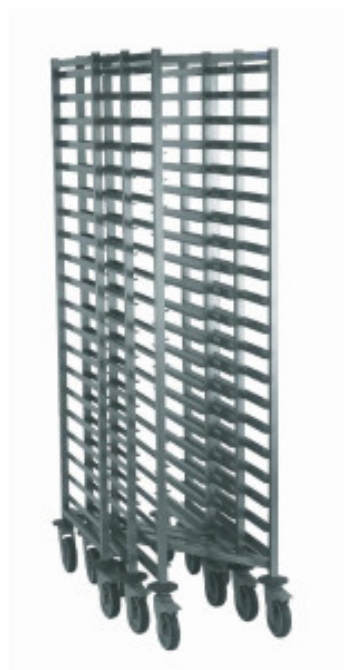

Carro deslizante empotrable GN 1/1 Tournus - 20 niveles

GECG196

Características del producto:

Número de Niveles : 20

Longitud (mm) : 655

Profundidad (mm) : 445

Altura (mm) : 1785

Materia : acero

Carga Máxima en Kg : 250

Informations Logistiques :

Largeur : 0 mm

Profondeur : 0 mm

Hauteur : 0 mm