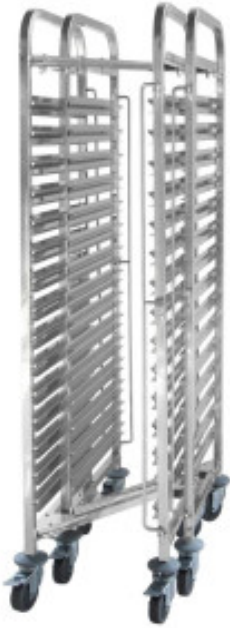

Carro porta bandejas - 15 x GN 1/1

HN810606

Características del producto:

Número de Niveles : 15

Longitud (mm) : 380

Profundidad (mm) : 550

Altura (mm) : 1700

Materia : acero

Informations Logistiques :

Largeur : 620 mm

Profondeur : 90 mm

Hauteur : 1710 mm